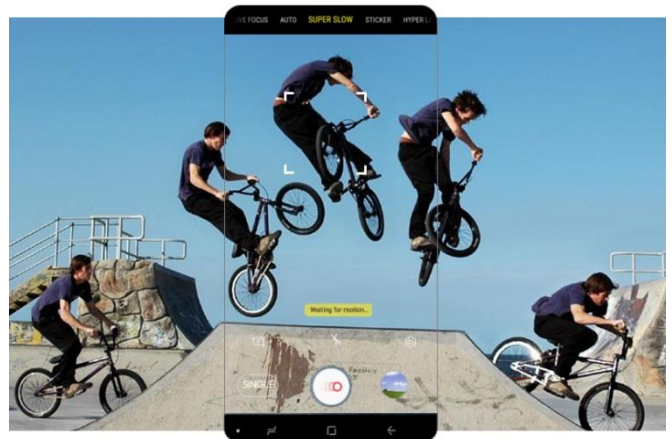

Super Slow-Mo

¹ Stand: März 2018