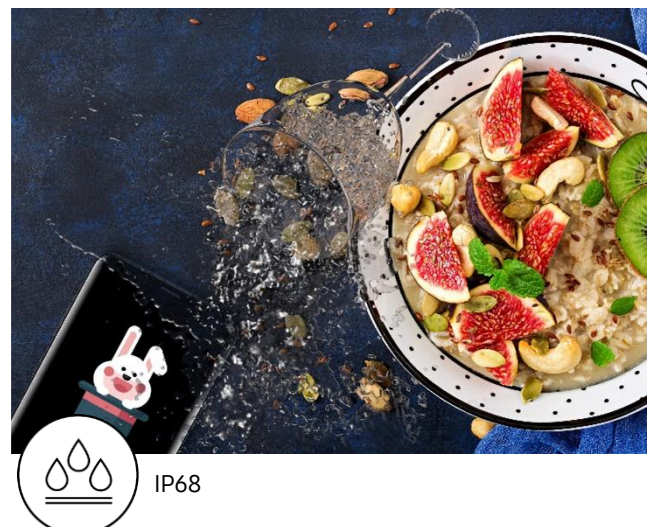

IP68

¹ Schutz bei dauerhaftem Untertauchen bei 1,5 m Wassertiefe für 30 Minuten und ausschließlich in klarem Wasser. Kein Schutz bei Salzwasser und anderen Flüssigkeiten, insbesondere Seifenlauge, Alkohol und/oder erhitzter Flüssigkeit. Der SIM-Karten-/Speicherkartenhalter muss stets vollständig mit dem Gerät abschließen, so dass durch ihn kein Wasser eindringen kann.